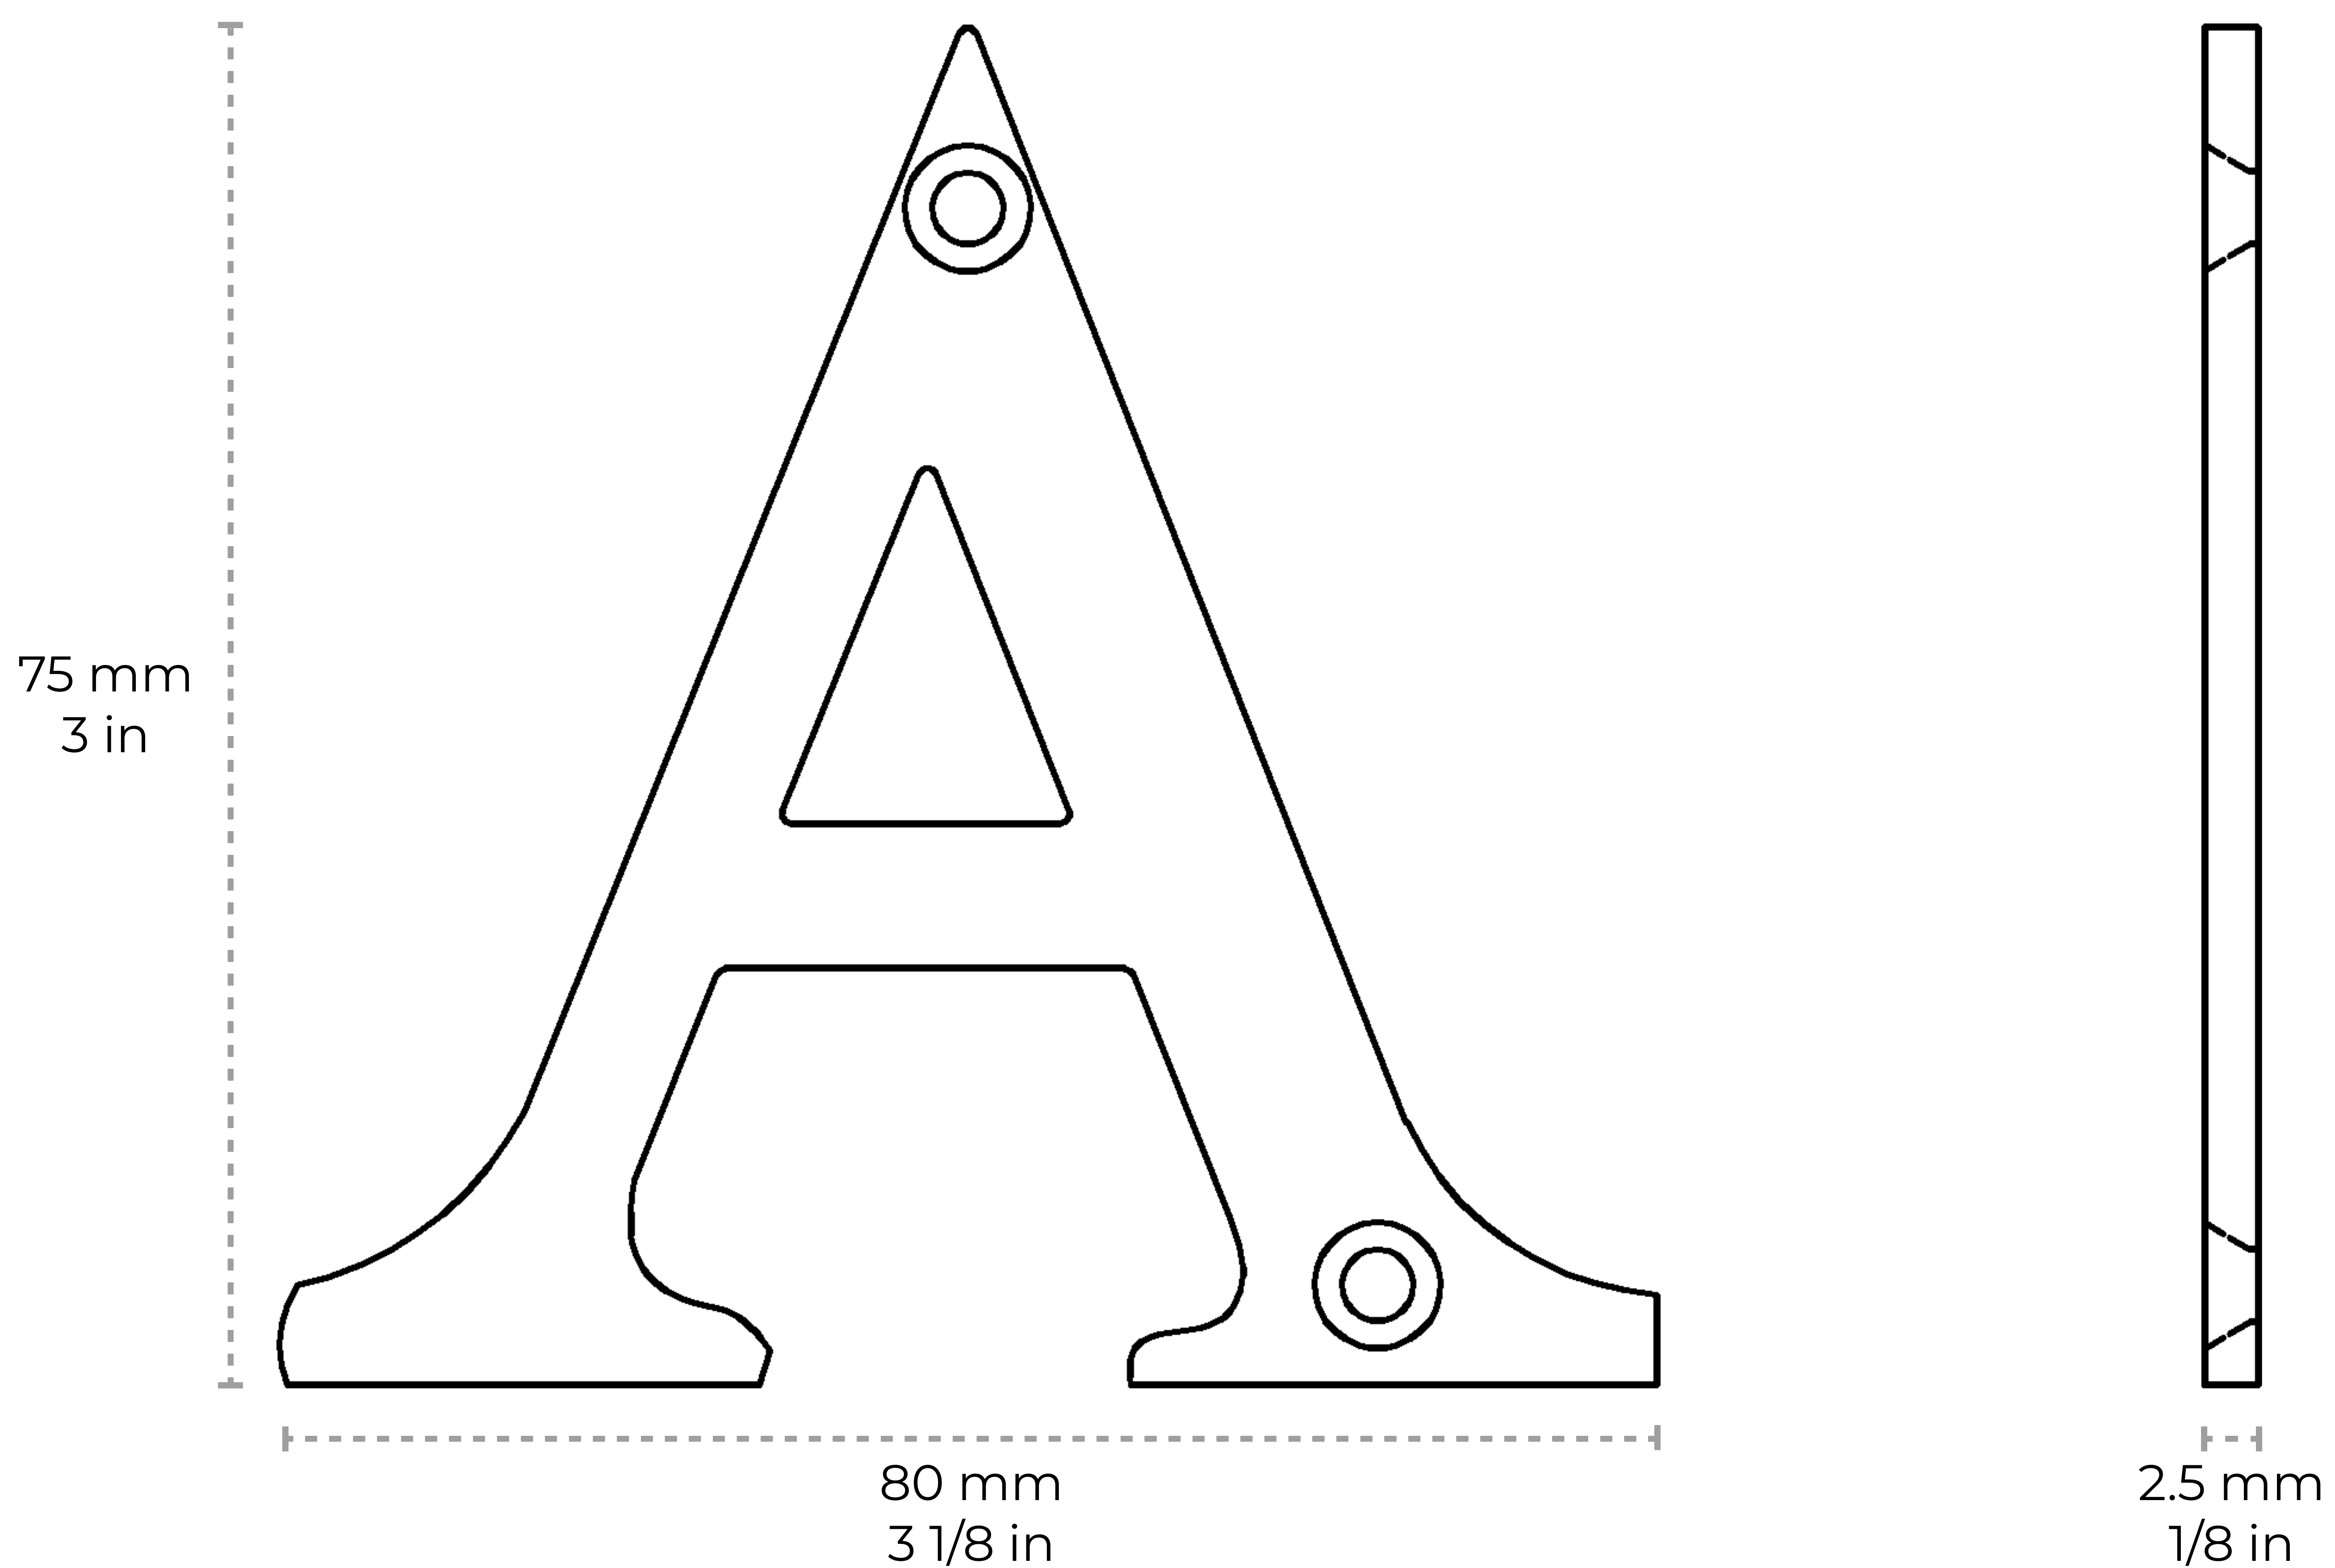

# LT-BR2350-75

[Letter BR2350] Brass Modern House Letter

Material	Brass
Length	75 mm 3 in
Thickness	2.5 mm 1/8 in

## Contact:

1-360-392-8121

<https://www.rchhardware.com>

Letter	Weight (lbs)	Width (mm)	Width (in)
A	0.08	80	3 1/8
B	0.16	65	2 5/8
C	0.08	70	2 13/16
D	0.16	88	3 1/2
E	0.11	65	2 5/8
F	0.09	65	2 5/8
G	0.09	70	2 13/16
H	0.16	85	3 5/16
I	0.06	40	1 5/8
J	0.05	35	1 3/8
K	0.16	90	3 1/2
L	0.09	78	3 1/8
M	0.16	105	4 1/8
N	0.09	90	3 1/2
O	0.09	90	3 1/2
P	0.09	72	2 13/16
Q	0.11	85	3 5/16
R	0.14	82	3 3/16
S	0.08	48	1 7/8
T	0.09	88	3 1/2
U	0.09	88	3 1/2
V	0.09	92	3 5/8
W	0.16	145	5 11/16
X	0.11	95	3 11/16
Y	0.09	88	3 1/2
Z	0.09	75	3