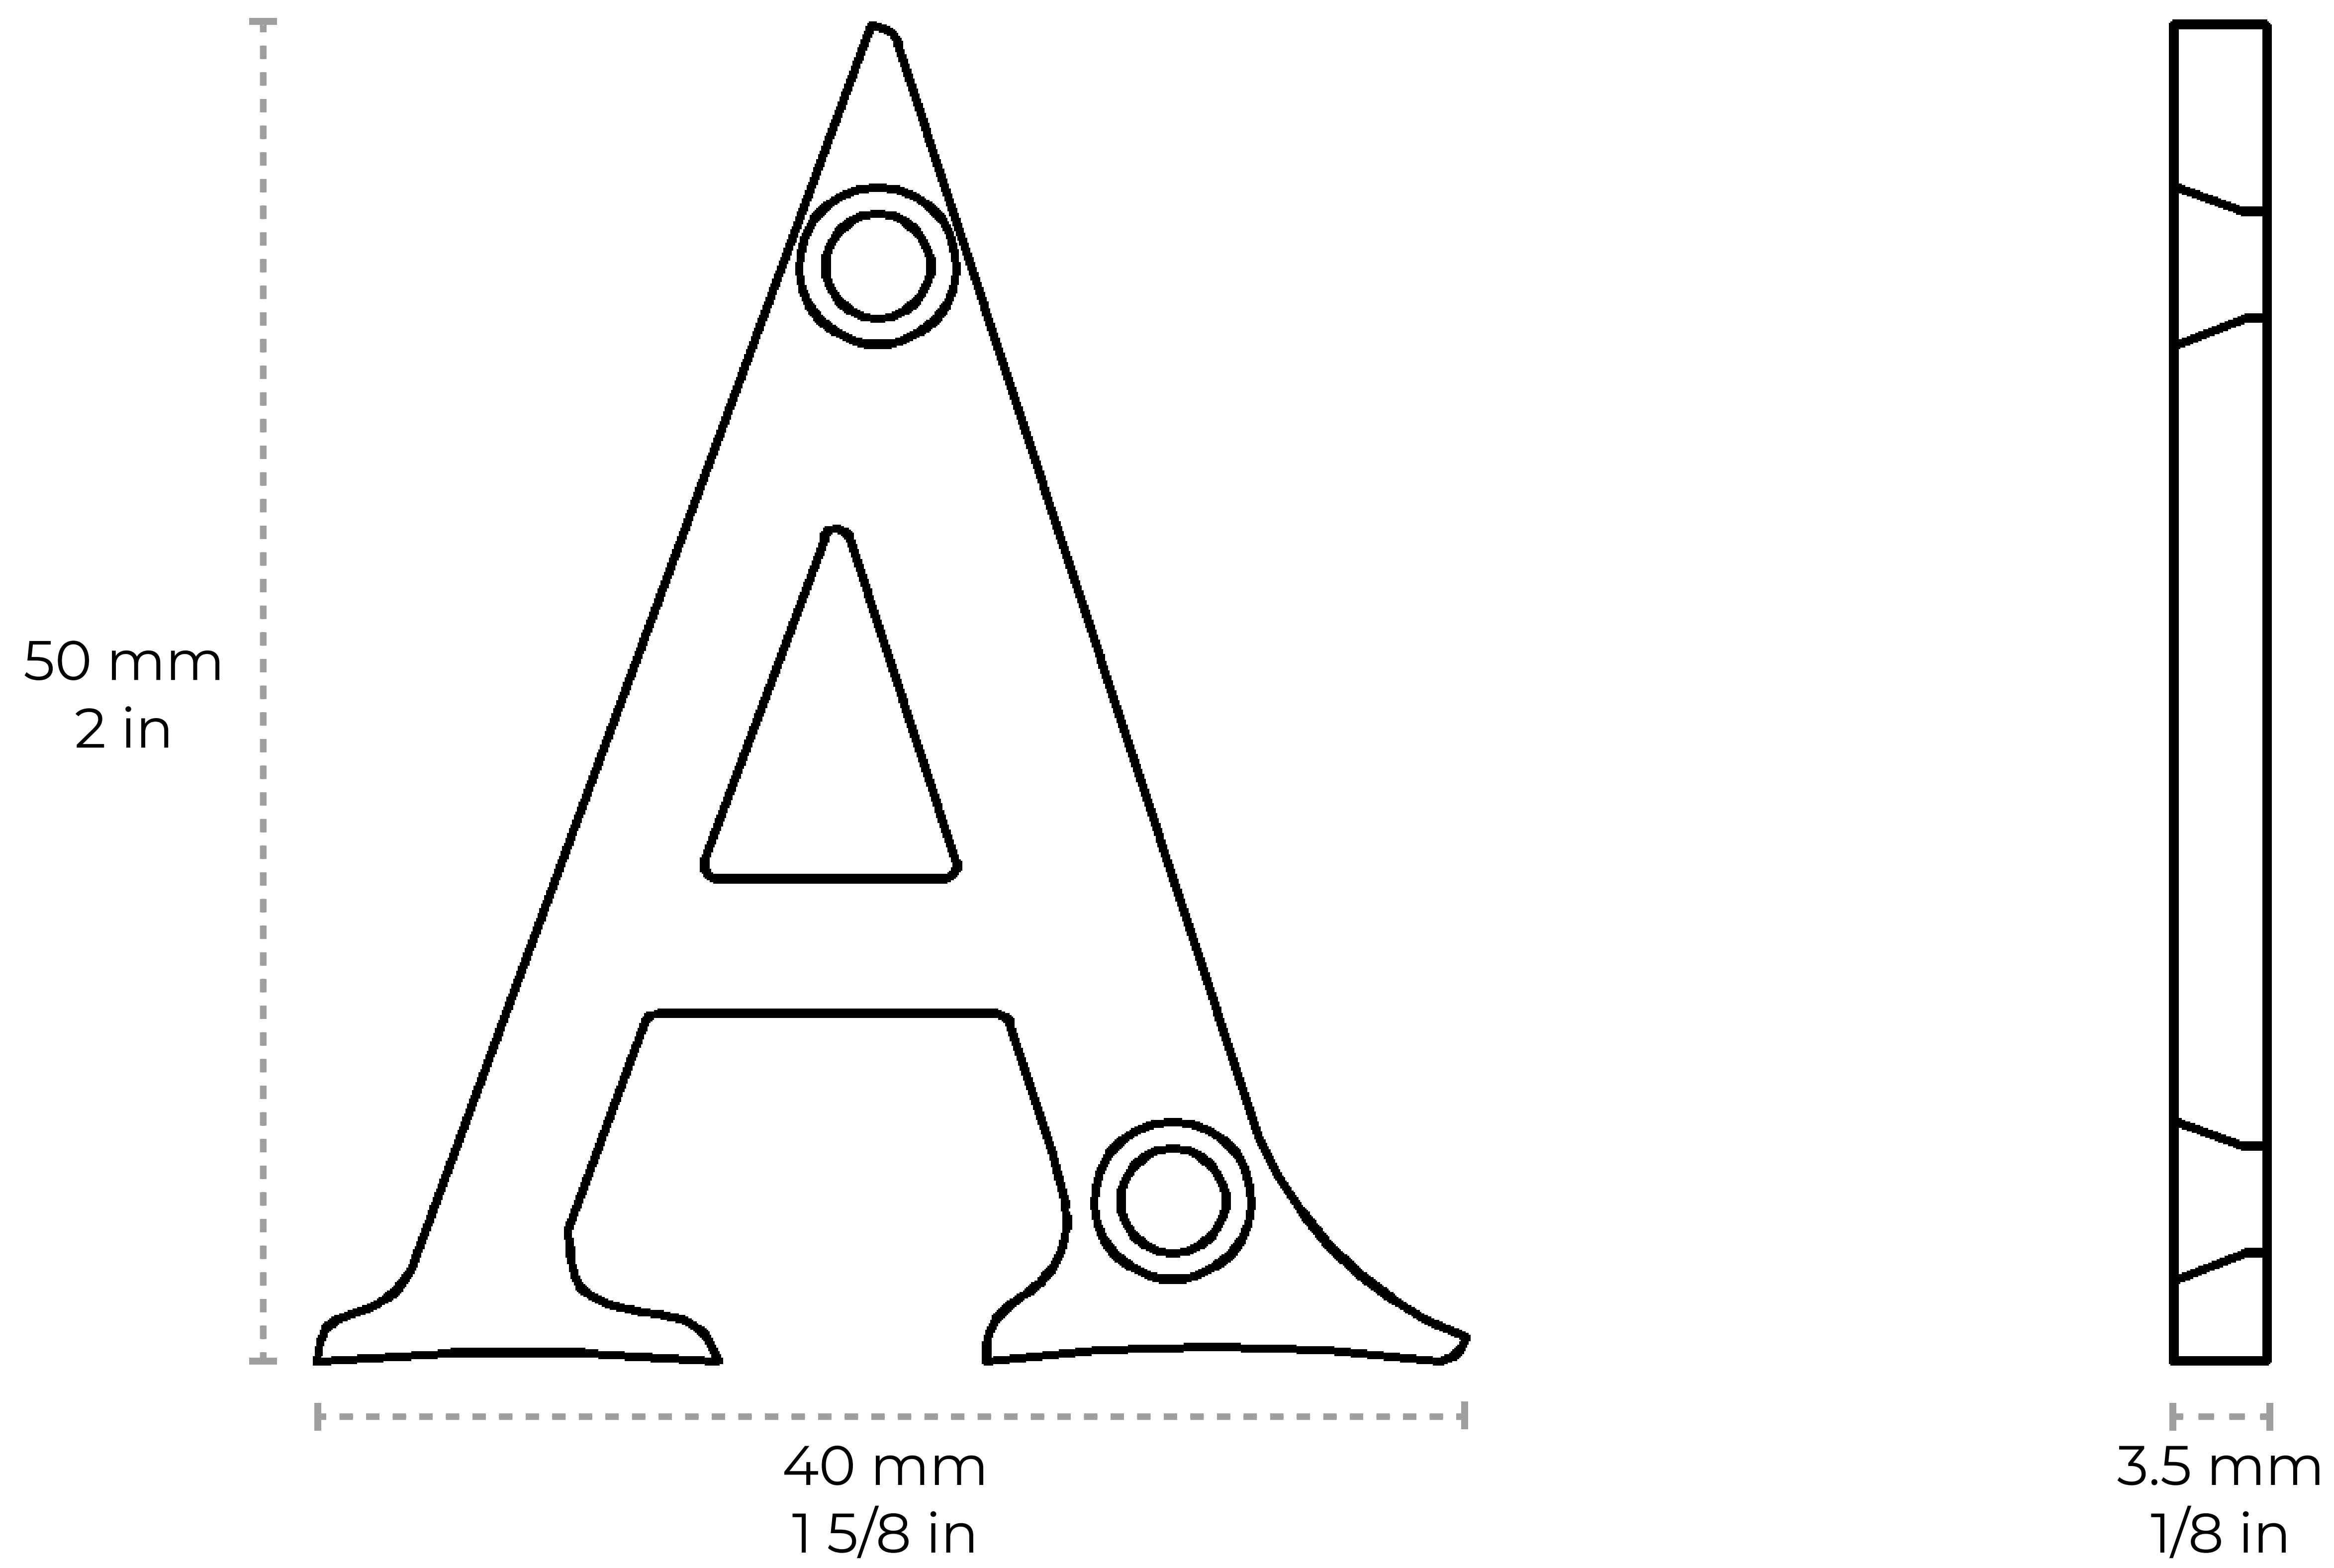

# LT-BR2351-50

[Letter BR2351] Brass Modern Small House Letter

Material	Brass
Length	50 mm 2 in
Thickness	3.5 mm 1/8 in

## Contact:

1-360-392-8121

<https://www.rchhardware.com>

Letter	Weight (lbs)	Width (mm)	Width (in)
A	0.05	40	1 5/8
B	0.06	30	1 3/16
C	0.05	30	1 3/16
D	0.06	35	1 3/8
E	0.06	30	1 3/16
F	0.05	30	1 3/16
G	0.06	35	1 3/8
H	0.06	40	1 5/8
I	0.03	18	11/16
J	0.03	18	11/16
K	0.05	35	1 3/8
L	0.03	30	1 3/16
M	0.06	45	1 13/16
N	0.06	38	1 1/2
O	0.05	38	1 1/2
P	0.05	30	1 3/16
Q	0.06	40	1 5/8
R	0.06	38	1 1/2
S	0.05	28	1 1/8
T	0.05	35	1 3/8
U	0.06	40	1 5/8
V	0.05	40	1 5/8
W	0.06	50	2
X	0.06	38	1 1/2
Y	0.05	38	1 1/2
Z	0.05	30	1 3/16
&	0.05	48	1 7/8
/	0.03	8	5/16