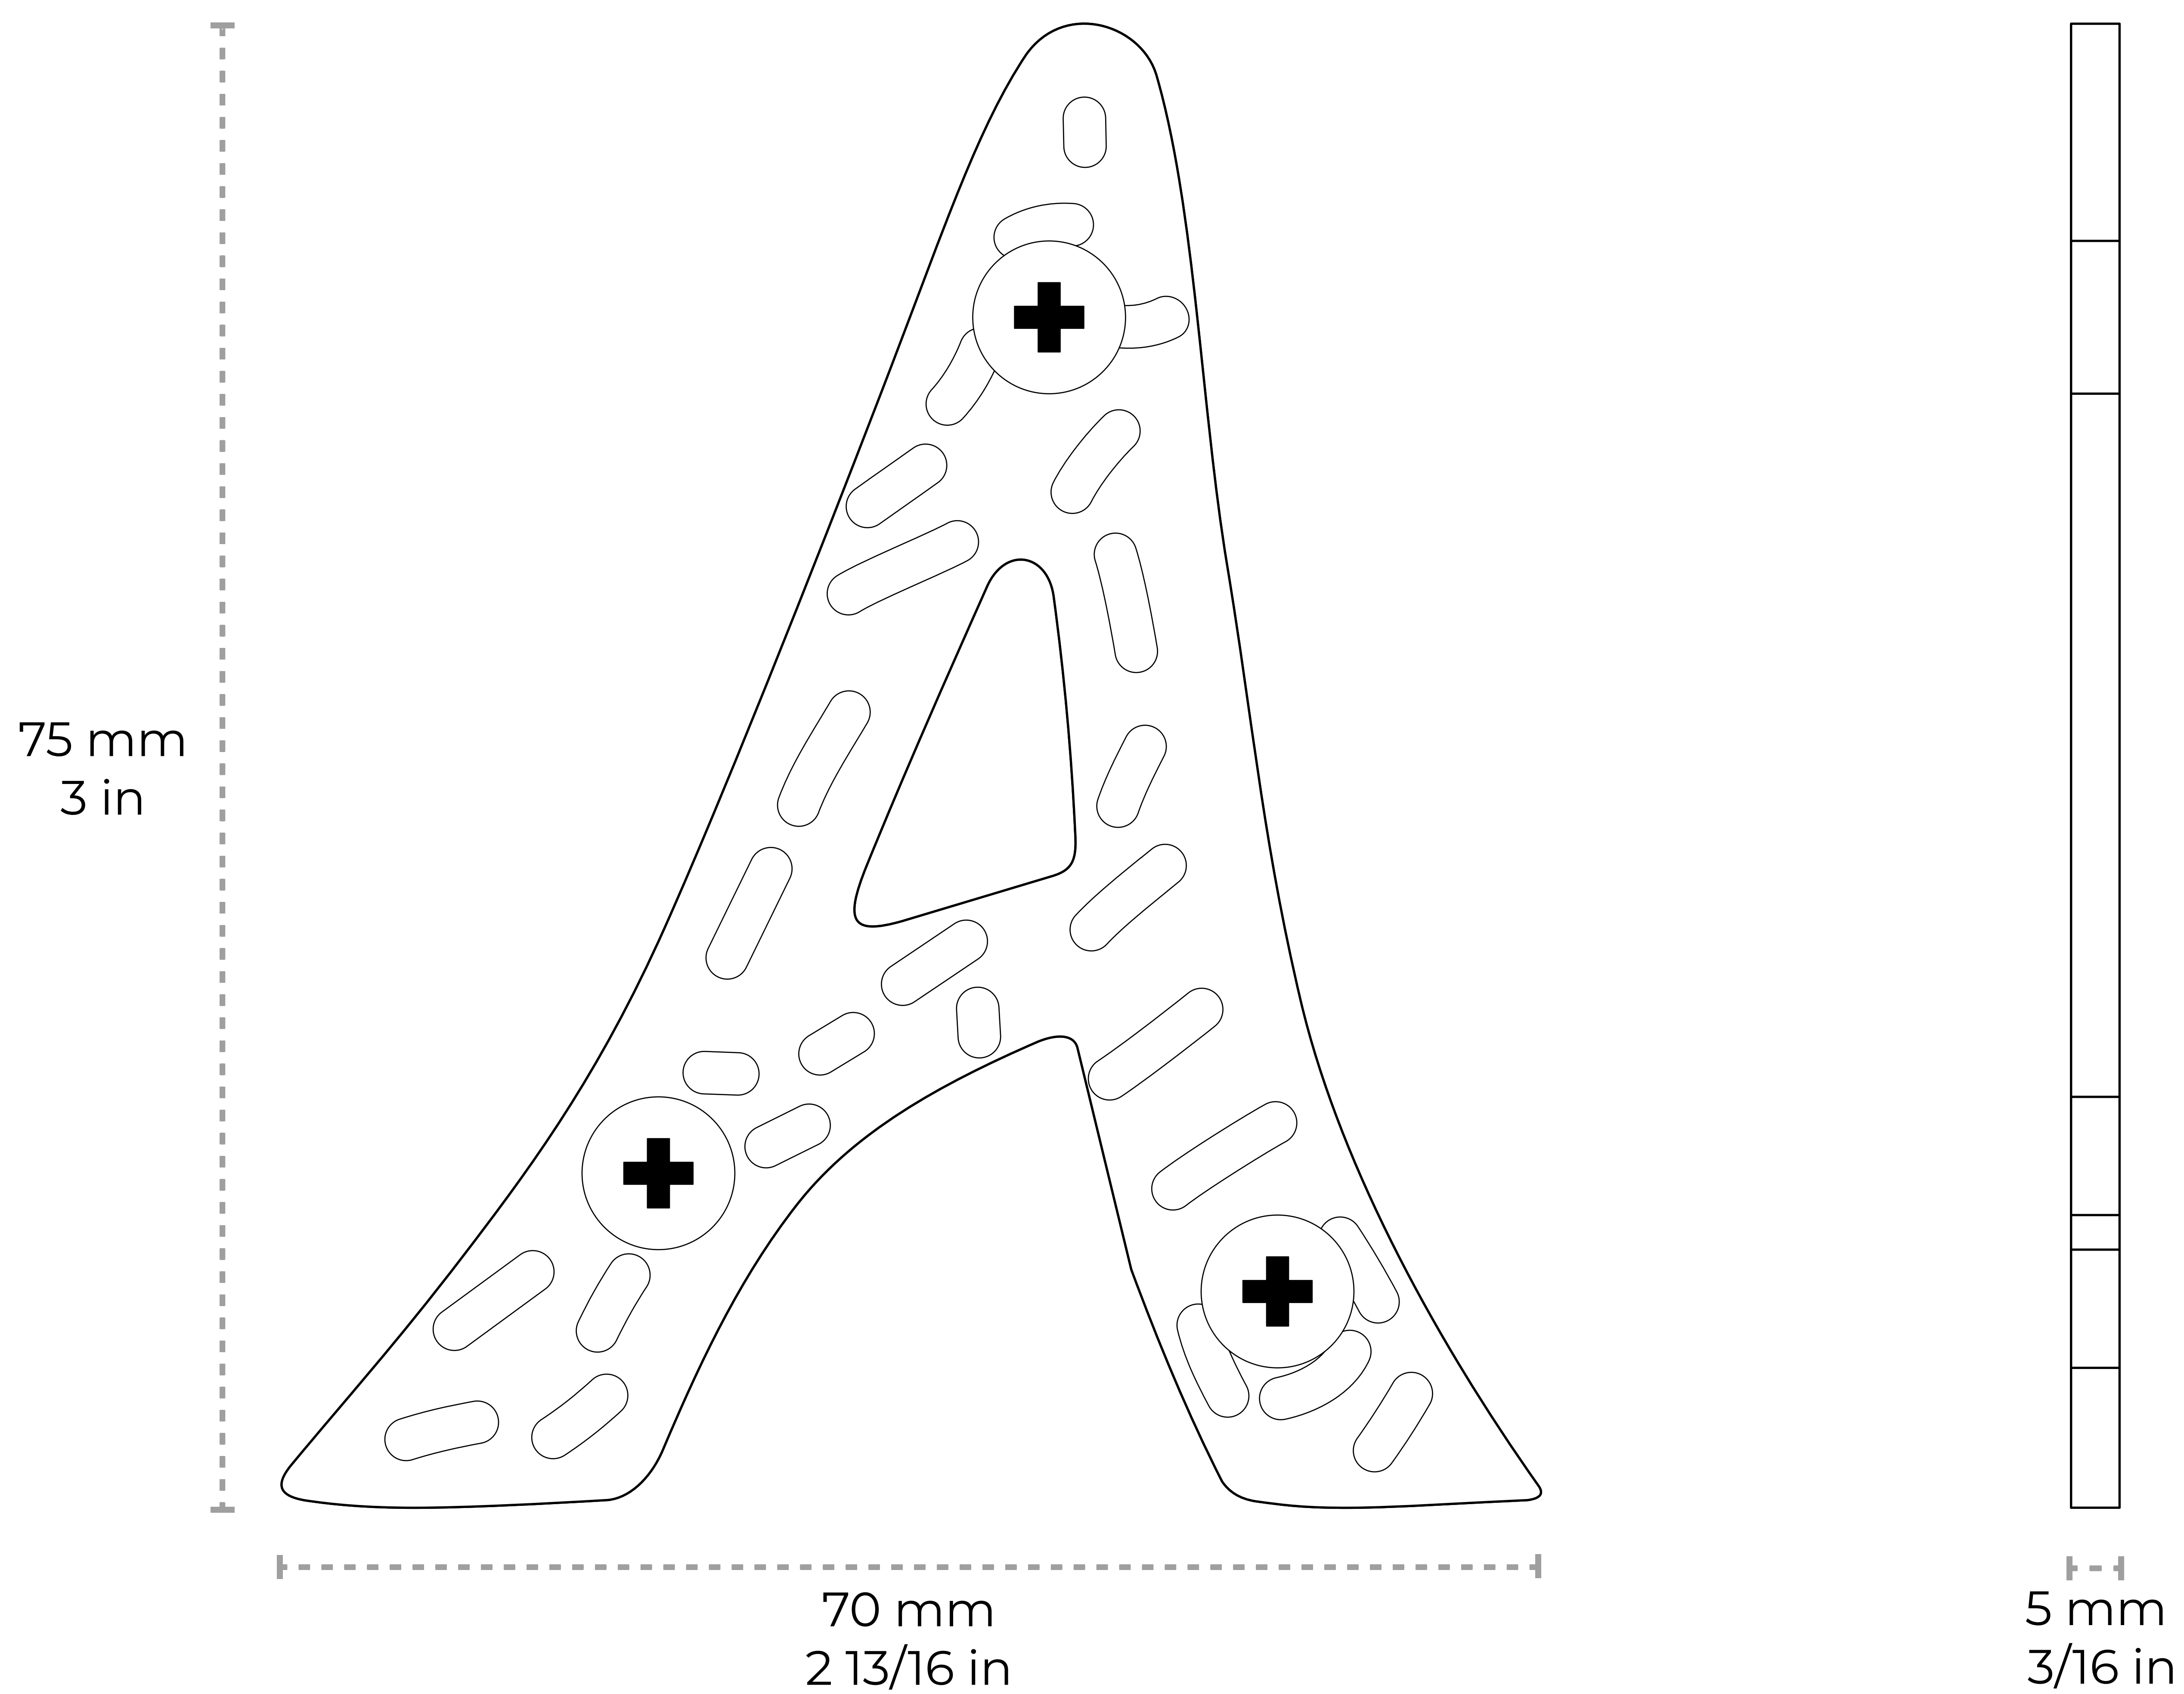

LT-IR5900-75

[Letter IR5900] Iron Rustic Country House Letter

Material	Iron
Length	75 mm 3 in
Thickness	5 mm 3/16 in

Contact:

1-360-392-8121

<https://www.rchhardware.com>

Letter	Weight (lbs)	Width (mm)	Width (in)
A	0.16	70	2 13/16
B	0.17	58	2 5/16
C	0.14	58	2 5/16
D	0.2	58	2 5/16
E	0.13	50	2
F	0.11	50	2
G	0.14	60	2 3/8
H	0.14	60	2 3/8
I	0.08	25	1
J	0.09	38	1 1/2
K	0.14	60	2 3/8
L	0.13	60	2 3/8
M	0.23	85	3 5/16
N	0.17	58	2 5/16
O	0.13	50	2
P	0.16	65	2 5/8
Q	0.16	65	2 5/8
R	0.22	65	2 5/8
S	0.14	50	2
T	0.13	50	2
U	0.16	65	2 5/8
V	0.17	58	2 5/16
W	0.23	85	3 5/16
X	0.16	78	3 1/8
Y	0.09	55	2 3/16
Z	0.14	65	2 5/8